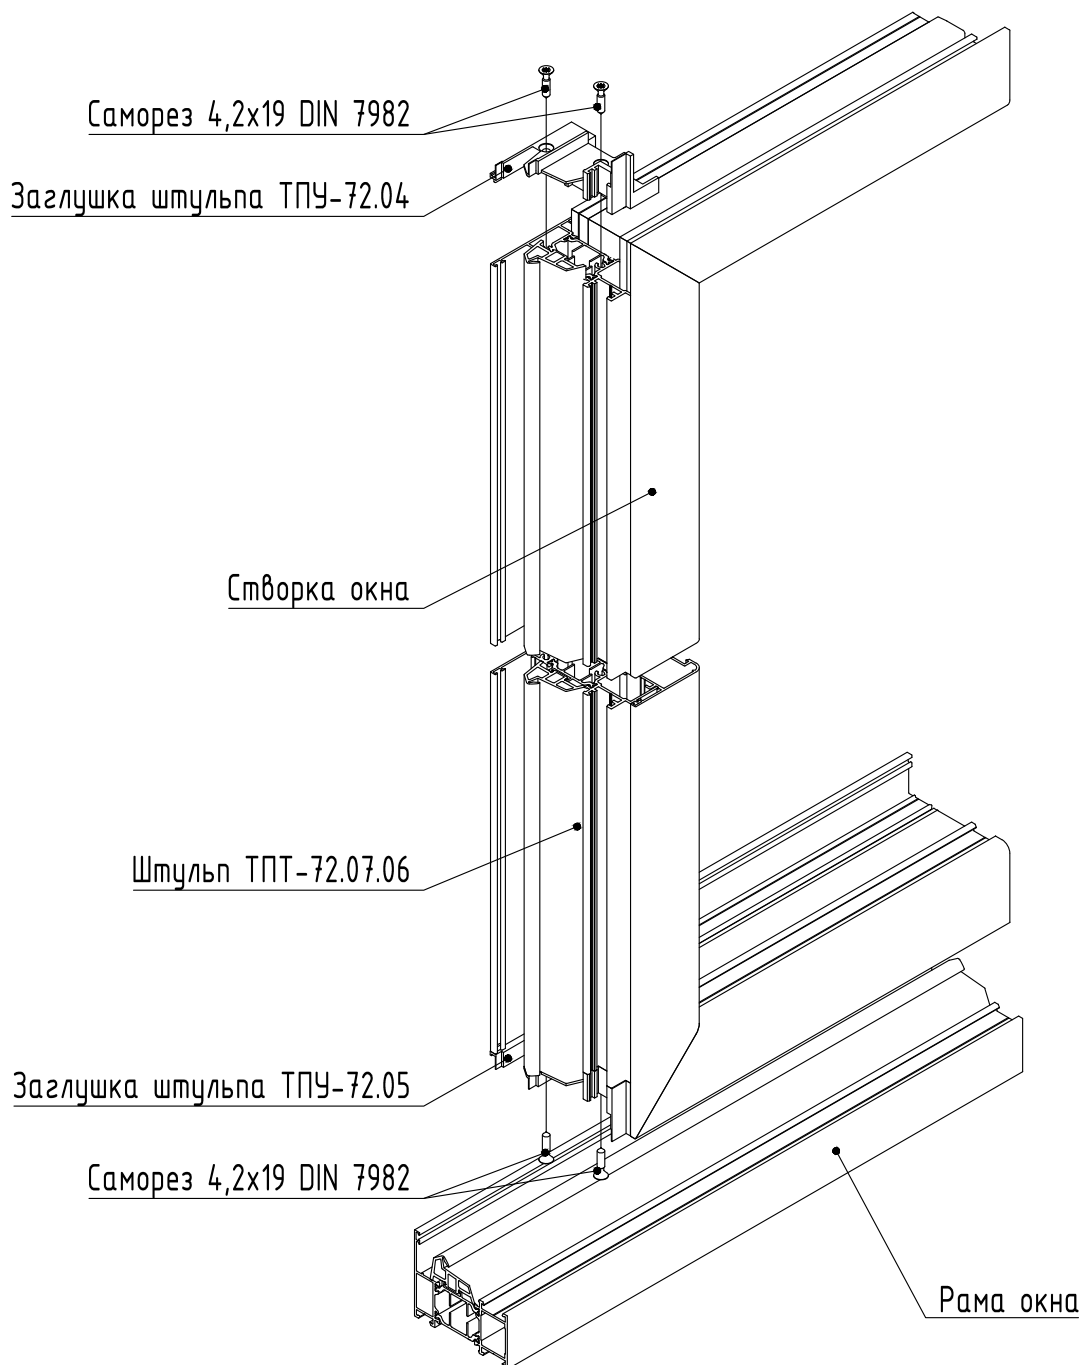

Штупьовые окна

Новый профиль штупья ТПТ-72.07.06 и заглушек ТПУ-72.04 и ТПУ-72.05 разработаны с целью расширения технических возможностей оконных конструкций в 72 серии. Штупьовые окна не имеют импоста, а створки могут открываться в разные стороны. Створка без штупья может быть выполнена как с поворотным, так и поворотно-откидным механизмом открывания. Штупьовая створка имеет только поворонный механизм.

Штупьовые окна

1-1

2-2