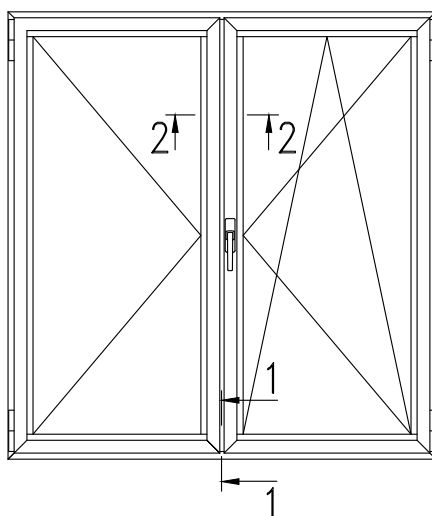

Штупьовые окна

Новый профиль штупья ТПТ-72.07.06 и заглушек ТПУ-72.04 и ТПУ-72.05 разработаны с целью расширения технических возможностей оконных конструкций в 72 серии. Штупьовые окна не имеют импоста, а створки могут открываться в разные стороны. Створка без штупья может быть выполнена как с поворотным, так и поворотно-откидным механизмом открывания. Штупьовая створка имеет только поворонный механизм.

Штупьовые окна

1-1

2-2