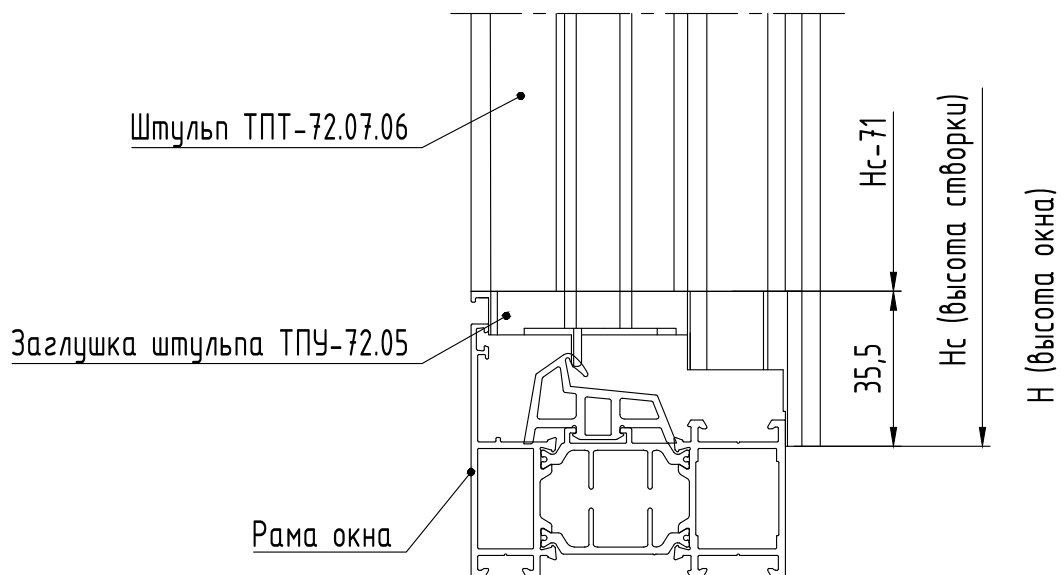

Штупьовые окна

Новый профиль штупья ТПТ-72.07.06 и заглушек ТПУ-72.04 и ТПУ-72.05 разработаны с целью расширения технических возможностей оконных конструкций в 72 серии. Штупьовые окна не имеют импоста, а створки могут открываться в разные стороны. Створка без штупья может быть выполнена как с поворотным, так и поворотно-откидным механизмом открывания. Штупьовая створка имеет только поворонный механизм.

Штупьовые окна

1-1

2-2